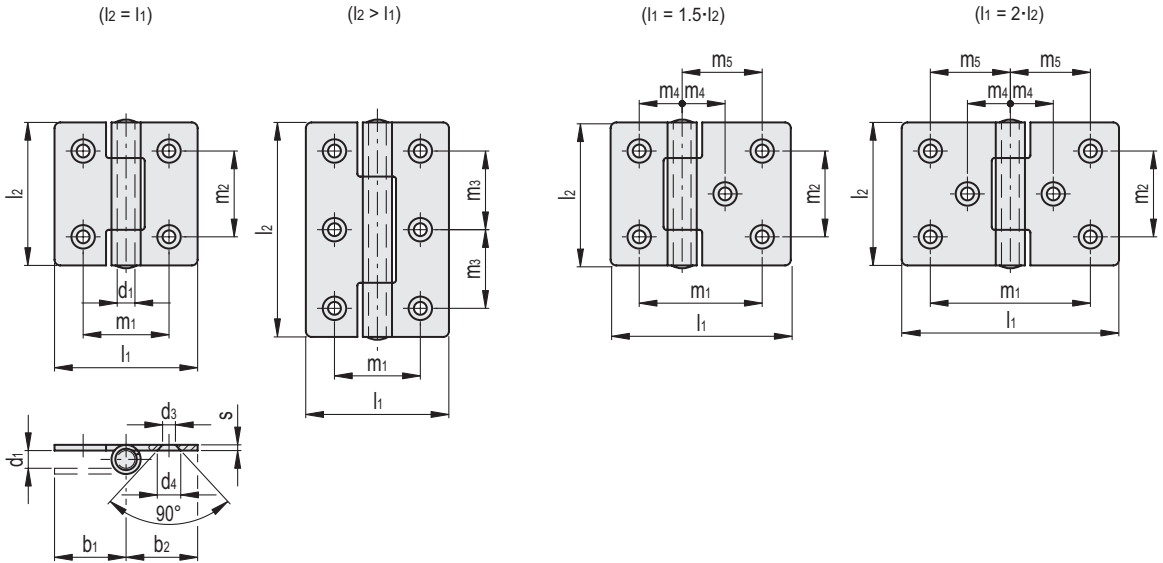

GN 136-NI-C
GN 136-ST-C